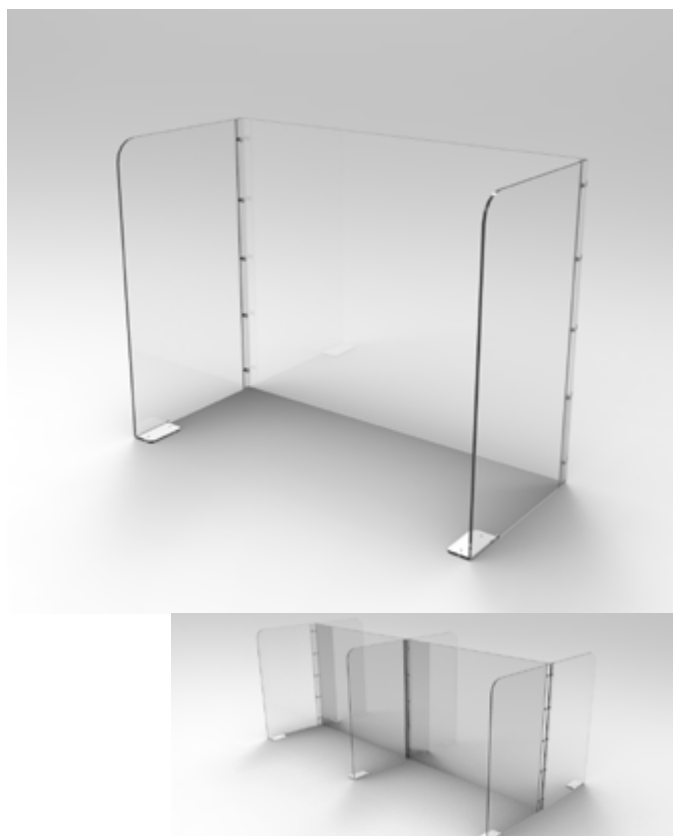

PRZESŁONA OCHRONNA DO KAWIARNI

WERSJA NA STOLIK wersja 02

Cena netto

1 szt. - 390 pln netto/szt.
(+ koszty wysyłki)

3-5 szt. - 380 pln netto/szt.
(+ koszty wysyłki)

>5 szt. - 360 pln netto/szt.
(+ koszty wysyłki)

ZAMÓW

PARAMETRY TECHNICZNE PRZESŁONY	
Wysokość	700 mm
Szerokość	900 mm
Głębokość	400 mm
Szerokość okienka	nd.
Wysokość okienka	nd.
Przyklejenie do blatu	TAK
Dokręcenie do blatu	TAK
Możliwość łączenia	TAK
Transport na płask	TAK

Uwaga: Możliwość dopasowania do indywidualnych potrzeb klienta!!!