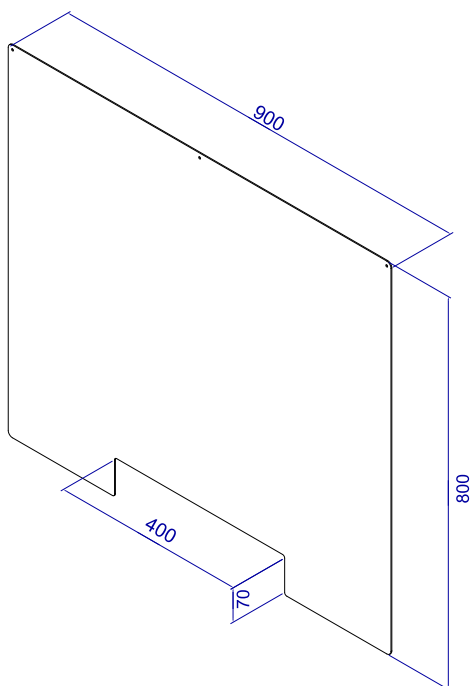

PRZESŁONA OCHRONNA

PODWIESZANA

Cena netto

1 szt. - 110 pln netto/szt.
(+ koszty wysyłki)

3-5 szt. - 100 pln netto/szt.
(+ koszty wysyłki)

>5 szt. - 90 pln netto/szt.
(+ koszty wysyłki)

ZAMÓW

PARAMETRY TECHNICZNE PRZESŁONY	
Wysokość	800 mm
Szerokość	900 mm
Głębokość	nd.
Szerokość okienka	400 mm
Wysokość okienka	70
Przyklejenie do blatu	NIE
Dokręcenie do blatu	NIE
Możliwość łączenia	TAK
Transport na płask	TAK

Uwaga: Możliwość dopasowania do indywidualnych potrzeb klienta!!!