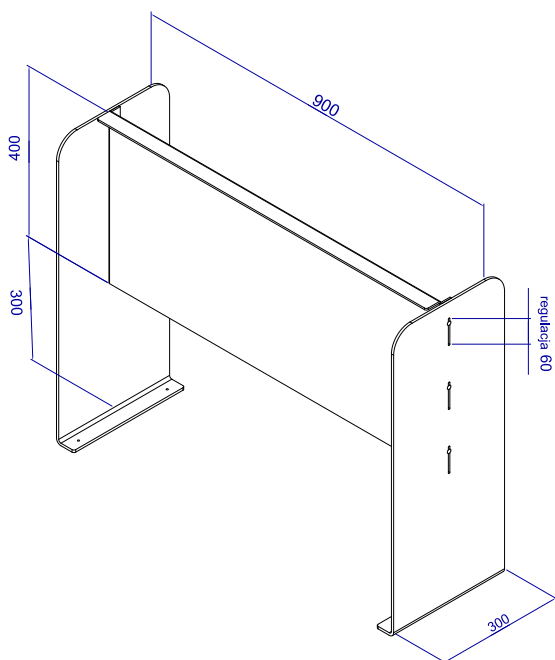

PRZESŁONA OCHRONNA DO SALONÓW KOSMETYCZNYCH - wersja 2 WERSJA NABLATOWA

Cena netto

1 szt. - 390 pln netto/szt.
(+ koszty wysyłki)

3-5 szt. - 380 pln netto/szt.
(+ koszty wysyłki)

>5 szt. - 365 pln netto/szt.
(+ koszty wysyłki)

ZAMÓW

PARAMETRY TECHNICZNE PRZESŁONY	
Wysokość	700 mm
Szerokość	900 mm
Głębokość	300 mm
Szerokość okienka	895 mm
Wysokość okienka	regulowana
Przyklejenie do blatu	TAK
Dokręcenie do blatu	TAK
Możliwość łączenia	TAK
Transport na płask	TAK

Uwaga: Możliwość dopasowania do indywidualnych potrzeb klienta!!!