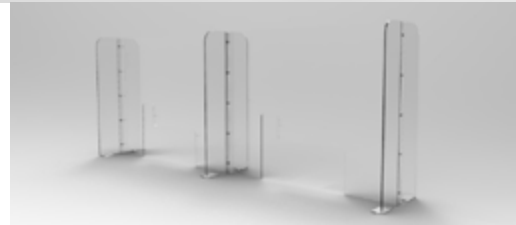

PRZESŁONA OCHRONNA RESTAURACJE

WERSJA NABLATOWA

Cena netto

1 szt. - 390 pln netto/szt.
(+ koszty wysyłki)

3-5 szt. - 380 pln netto/szt.
(+ koszty wysyłki)

>5 szt. - 365 pln netto/szt.
(+ koszty wysyłki)

ZAMÓW

PARAMETRY TECHNICZNE PRZESŁONY	
Wysokość	700 mm
Szerokość	900 mm
Głębokość	300 mm
Szerokość okienka	450 mm
Wysokość okienka	różna
Przyklejenie do blatu	TAK
Dokręcenie do blatu	TAK
Możliwość łączenia	TAK
Transport na płask	TAK

Uwaga: Możliwość dopasowania do indywidualnych potrzeb klienta!!!