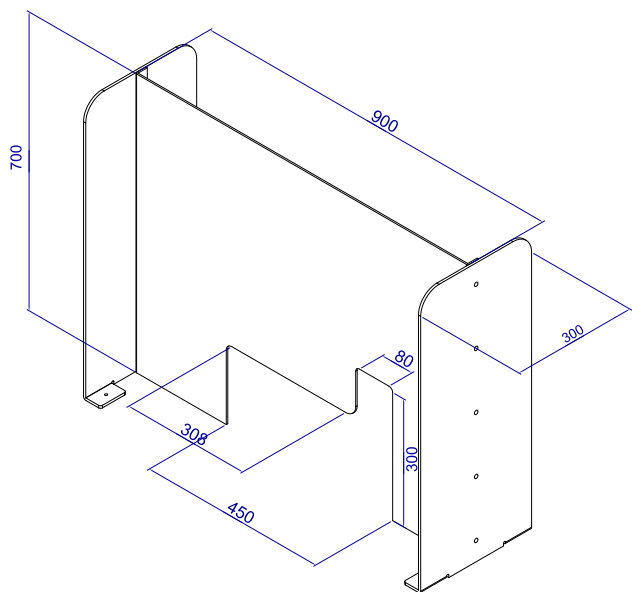

PRZESŁONA OCHRONNA RESTAURACJE

WERSJA NABLATOWA

Cena netto

1 szt. - 390 pln netto/szt.
(+ koszty wysyłki)

3-5 szt. - 380 pln netto/szt.
(+ koszty wysyłki)

>5 szt. - 365 pln netto/szt.
(+ koszty wysyłki)

ZAMÓW

PARAMETRY TECHNICZNE PRZESŁONY	
Wysokość	700 mm
Szerokość	900 mm
Głębokość	300 mm
Szerokość okienka	450 mm
Wysokość okienka	różna
Przyklejenie do blatu	TAK
Dokręcenie do blatu	TAK
Możliwość łączenia	TAK
Transport na płask	TAK

Uwaga: Możliwość dopasowania do indywidualnych potrzeb klienta!!!