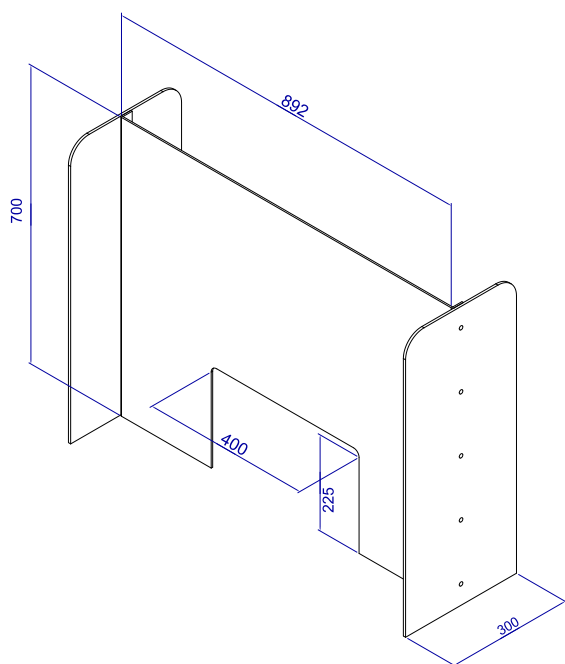

PRZESŁONA OCHRONNA DO SALONÓW KOSMETYCZNYCH - wersja 1 WERSJA NABLATOWA

Cena netto

1 szt. - 350 pln netto/szt.
(+ koszty wysyłki)

3-5 szt. - 330 pln netto/szt.
(+ koszty wysyłki)

>5 szt. - 290 pln netto/szt.
(+ koszty wysyłki)

ZAMÓW

PARAMETRY TECHNICZNE PRZESŁONY	
Wysokość	700 mm
Szerokość	900 mm
Głębokość	300 mm
Szerokość okienka	400 mm
Wysokość okienka	230 mm
Przyklejenie do blatu	NIE
Dokręcenie do blatu	NIE
Możliwość łączenia	TAK
Transport na płask	TAK

Uwaga: Możliwość dopasowania do indywidualnych potrzeb klienta!!!