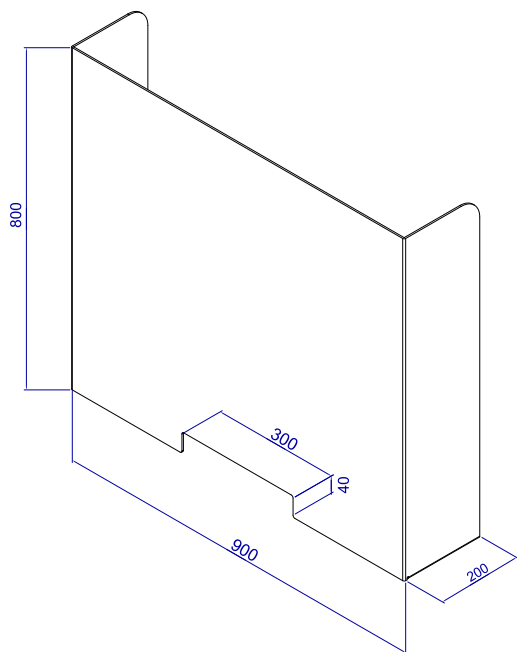

PRZESŁONA OCHRONNA DO BANKÓW

WERSJA NABLATOWA

Cena netto

1 szt. - 350 pln netto/szt.
(+ koszty wysyłki)

3-5 szt. - 330 pln netto/szt.
(+ koszty wysyłki)

>5 szt. - 290 pln netto/szt.
(+ koszty wysyłki)

ZAMÓW

PARAMETRY TECHNICZNE PRZESŁONY	
Wysokość	800 mm
Szerokość	900 mm
Głębokość	200 mm
Szerokość okienka	300 mm
Wysokość okienka	40 mm
Przyklejenie do blatu	TAK
Dokręcenie do blatu	TAK
Możliwość łączenia	TAK
Transport na płask	NIE

Uwaga: Możliwość dopasowania do indywidualnych potrzeb klienta!!!