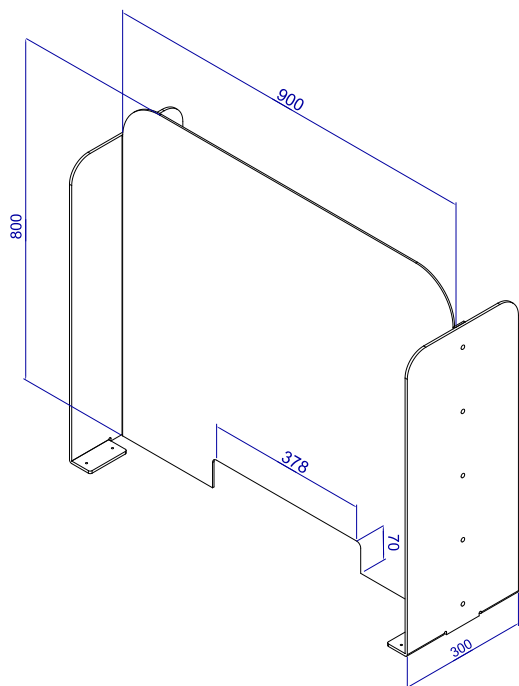

PRZESŁONA OCHRONNA DO HOTELI

WERSJA NABLATOWA

Cena netto

1 szt. - 420 pln netto/szt.
(+ koszty wysyłki)

3-5 szt. - 410 pln netto/szt.
(+ koszty wysyłki)

>5 szt. - 400 pln netto/szt.
(+ koszty wysyłki)

ZAMÓW

PARAMETRY TECHNICZNE PRZESŁONY	
Wysokość	800 mm
Szerokość	900 mm
Głębokość	300 mm
Szerokość okienka	378 mm
Wysokość okienka	70
Przyklejenie do blatu	TAK
Dokręcenie do blatu	TAK
Możliwość łączenia	TAK
Transport na płask	TAK

Uwaga: Możliwość dopasowania do indywidualnych potrzeb klienta!!!