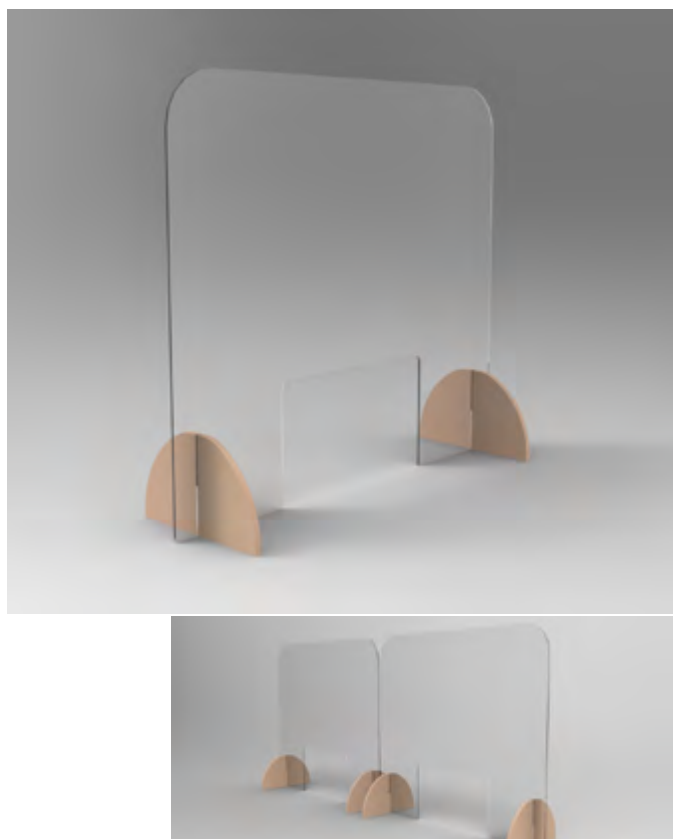

PRZESŁONA OCHRONNA DO KAWIARNI

WERSJA NABLATOWA

Cena netto

1 szt. - 300 pln netto/szt.
(+ koszty wysyłki)

3-5 szt. - 290 pln netto/szt.
(+ koszty wysyłki)

>5 szt. - 275 pln netto/szt.
(+ koszty wysyłki)

ZAMÓW

PARAMETRY TECHNICZNE PRZESŁONY	
Wysokość	800 mm
Szerokość	900 mm
Głębokość	300 mm
Szerokość okienka	400 mm
Wysokość okienka	225
Przyklejenie do blatu	NIE
Dokręcenie do blatu	NIE
Możliwość łączenia	TAK
Transport na płask	TAK

Uwaga: Możliwość dopasowania do indywidualnych potrzeb klienta!!!