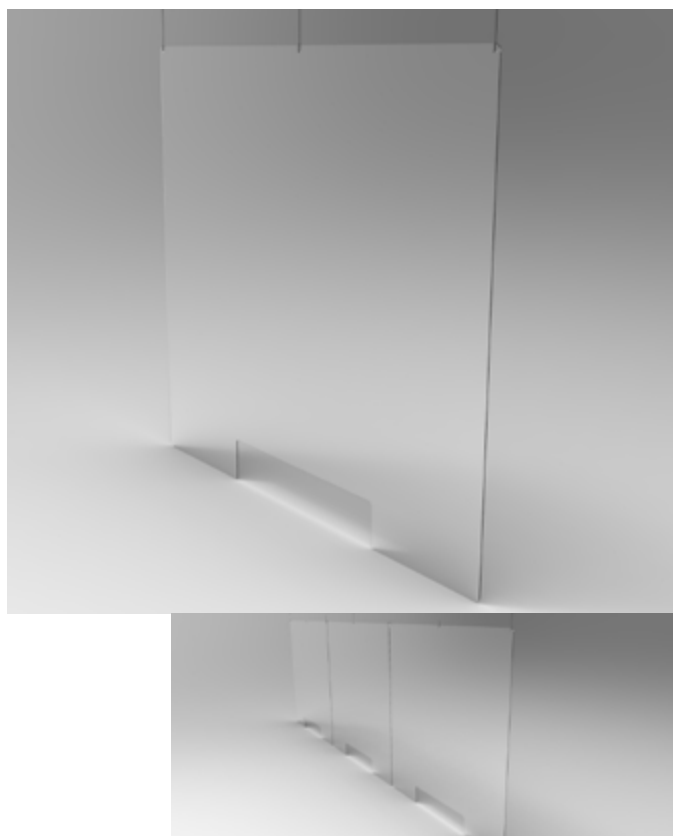

PRZESŁONA OCHRONNA

PODWIESZANA

Cena netto

1 szt. - 110 pln netto/szt.
(+ koszty wysyłki)

3-5 szt. - 100 pln netto/szt.
(+ koszty wysyłki)

>5 szt. - 90 pln netto/szt.
(+ koszty wysyłki)

ZAMÓW

PARAMETRY TECHNICZNE PRZESŁONY	
Wysokość	800 mm
Szerokość	900 mm
Głębokość	nd.
Szerokość okienka	400 mm
Wysokość okienka	70
Przyklejenie do blatu	NIE
Dokręcenie do blatu	NIE
Możliwość łączenia	TAK
Transport na płask	TAK

Uwaga: Możliwość dopasowania do indywidualnych potrzeb klienta!!!