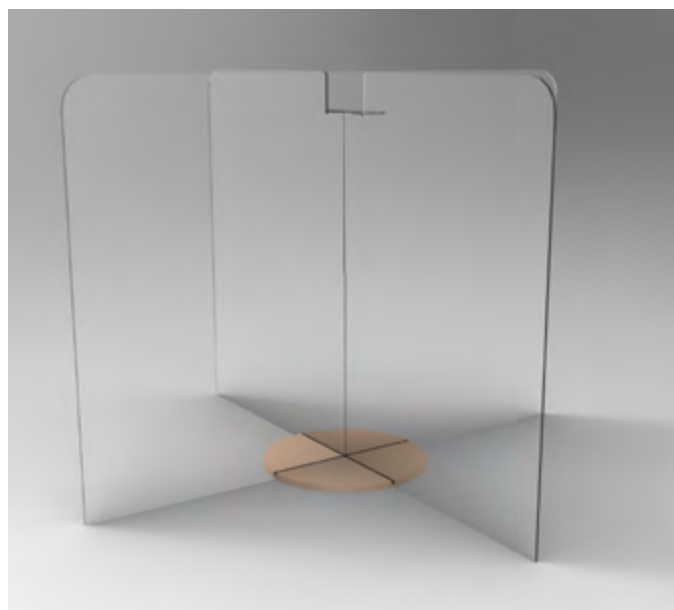

PRZESŁONA OCHRONNA DO KAWIARNI

WERSJA NA STOLIK wersja 01

Cena netto

1 szt. - 400 pln netto/szt.
(+ koszty wysyłki)

3-5 szt. - 390 pln netto/szt.
(+ koszty wysyłki)

>5 szt. - 375 pln netto/szt.
(+ koszty wysyłki)

ZAMÓW

PARAMETRY TECHNICZNE PRZESŁONY	
Wysokość	663 mm
Szerokość	998 mm
Głębokość	998 mm
Szerokość okienka	nd.
Wysokość okienka	nd.
Przyklejenie do blatu	NIE
Dokręcenie do blatu	NIE
Możliwość łączenia	TAK
Transport na płask	TAK

Uwaga: Możliwość dopasowania do indywidualnych potrzeb klienta!!!