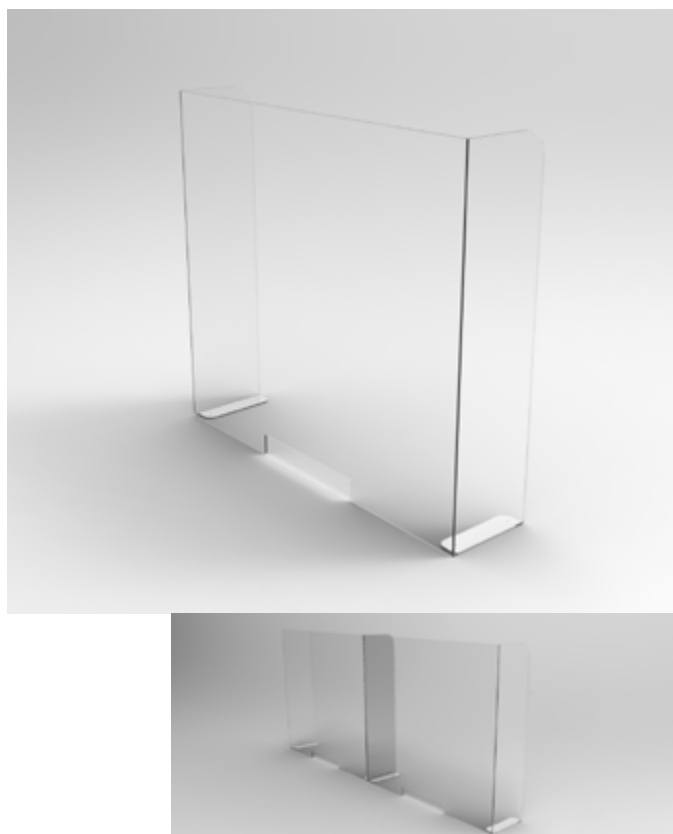

PRZESŁONA OCHRONNA DO BANKÓW

WERSJA NABLATOWA

Cena netto

1 szt. - 350 pln netto/szt.
(+ koszty wysyłki)

3-5 szt. - 330 pln netto/szt.
(+ koszty wysyłki)

>5 szt. - 290 pln netto/szt.
(+ koszty wysyłki)

ZAMÓW

PARAMETRY TECHNICZNE PRZESŁONY	
Wysokość	800 mm
Szerokość	900 mm
Głębokość	200 mm
Szerokość okienka	300 mm
Wysokość okienka	40 mm
Przyklejenie do blatu	TAK
Dokręcenie do blatu	TAK
Możliwość łączenia	TAK
Transport na płask	NIE

Uwaga: Możliwość dopasowania do indywidualnych potrzeb klienta!!!