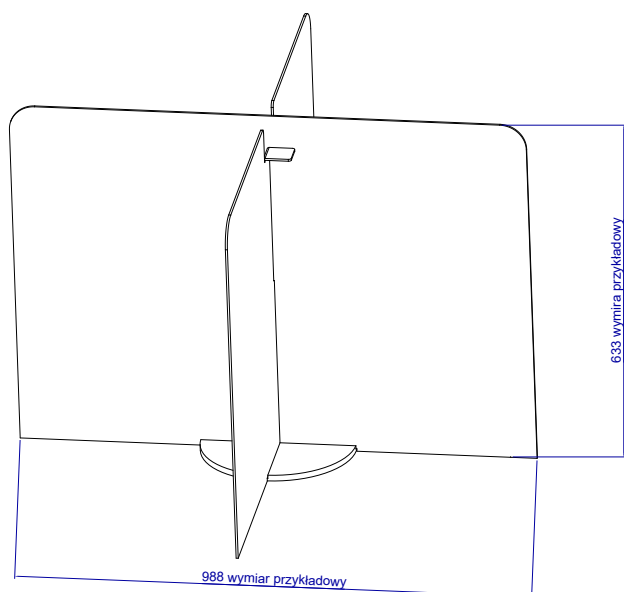

PRZESŁONA OCHRONNA DO KAWIARNI

WERSJA NA STOLIK wersja 01

Cena netto

1 szt. - 400 pln netto/szt.
(+ koszty wysyłki)

3-5 szt. - 390 pln netto/szt.
(+ koszty wysyłki)

>5 szt. - 375 pln netto/szt.
(+ koszty wysyłki)

ZAMÓW

PARAMETRY TECHNICZNE PRZESŁONY	
Wysokość	663 mm
Szerokość	998 mm
Głębokość	998 mm
Szerokość okienka	nd.
Wysokość okienka	nd.
Przyklejenie do blatu	NIE
Dokręcenie do blatu	NIE
Możliwość łączenia	TAK
Transport na płask	TAK

Uwaga: Możliwość dopasowania do indywidualnych potrzeb klienta!!!