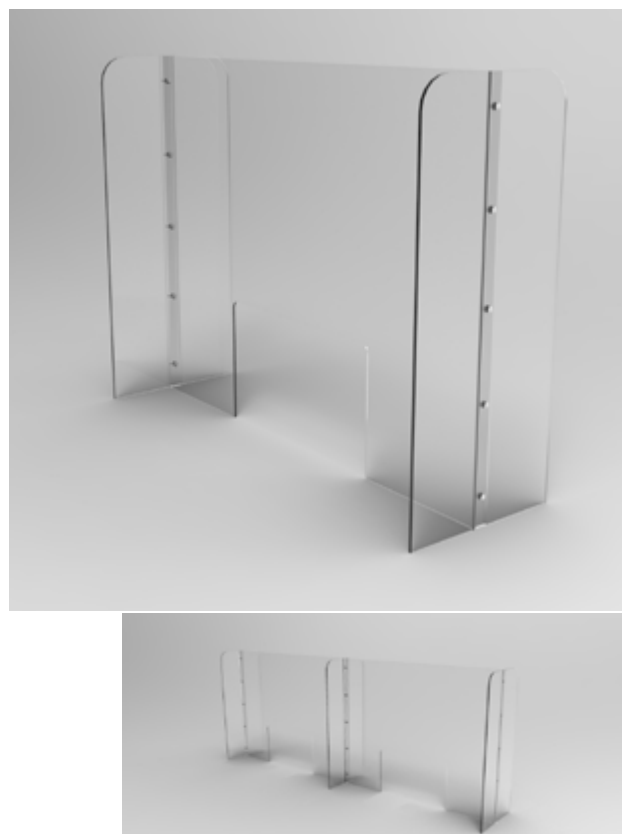

PRZESŁONA OCHRONNA DO SALONÓW KOSMETYCZNYCH - wersja 1 WERSJA NABLATOWA

Cena netto

1 szt. - 350 pln netto/szt.
(+ koszty wysyłki)

3-5 szt. - 330 pln netto/szt.
(+ koszty wysyłki)

>5 szt. - 290 pln netto/szt.
(+ koszty wysyłki)

ZAMÓW

PARAMETRY TECHNICZNE PRZESŁONY	
Wysokość	700 mm
Szerokość	900 mm
Głębokość	300 mm
Szerokość okienka	400 mm
Wysokość okienka	230 mm
Przyklejenie do blatu	NIE
Dokręcenie do blatu	NIE
Możliwość łączenia	TAK
Transport na płask	TAK

Uwaga: Możliwość dopasowania do indywidualnych potrzeb klienta!!!