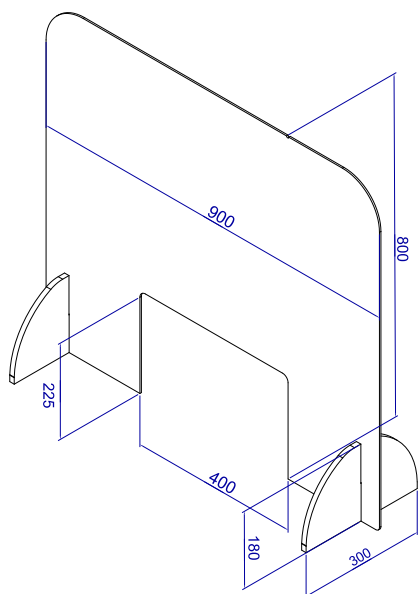

PRZESŁONA OCHRONNA DO KAWIARNI

WERSJA NABLATOWA

Cena netto

1 szt. - 300 pln netto/szt.
(+ koszty wysyłki)

3-5 szt. - 290 pln netto/szt.
(+ koszty wysyłki)

>5 szt. - 275 pln netto/szt.
(+ koszty wysyłki)

ZAMÓW

PARAMETRY TECHNICZNE PRZESŁONY	
Wysokość	800 mm
Szerokość	900 mm
Głębokość	300 mm
Szerokość okienka	400 mm
Wysokość okienka	225
Przyklejenie do blatu	NIE
Dokręcenie do blatu	NIE
Możliwość łączenia	TAK
Transport na płask	TAK

Uwaga: Możliwość dopasowania do indywidualnych potrzeb klienta!!!