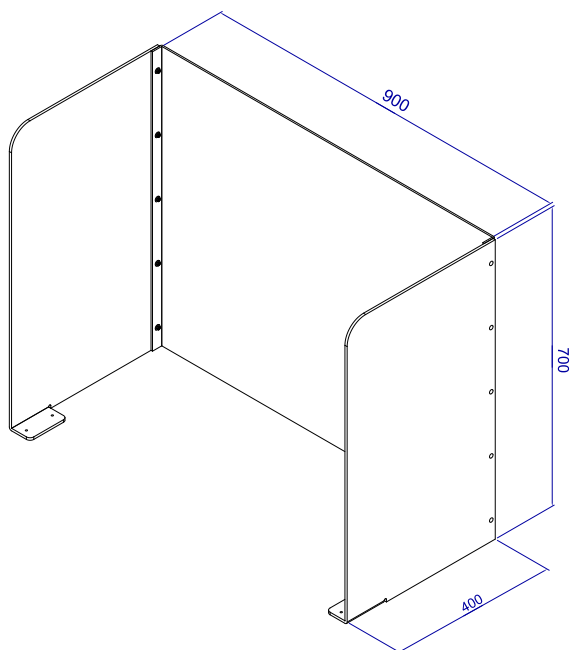

PRZESŁONA OCHRONNA DO KAWIARNI

WERSJA NA STOLIK wersja 02

Cena netto

1 szt. - 390 pln netto/szt.
(+ koszty wysyłki)

3-5 szt. - 380 pln netto/szt.
(+ koszty wysyłki)

>5 szt. - 360 pln netto/szt.
(+ koszty wysyłki)

ZAMÓW

PARAMETRY TECHNICZNE PRZESŁONY	
Wysokość	700 mm
Szerokość	900 mm
Głębokość	400 mm
Szerokość okienka	nd.
Wysokość okienka	nd.
Przyklejenie do blatu	TAK
Dokręcenie do blatu	TAK
Możliwość łączenia	TAK
Transport na płask	TAK

Uwaga: Możliwość dopasowania do indywidualnych potrzeb klienta!!!